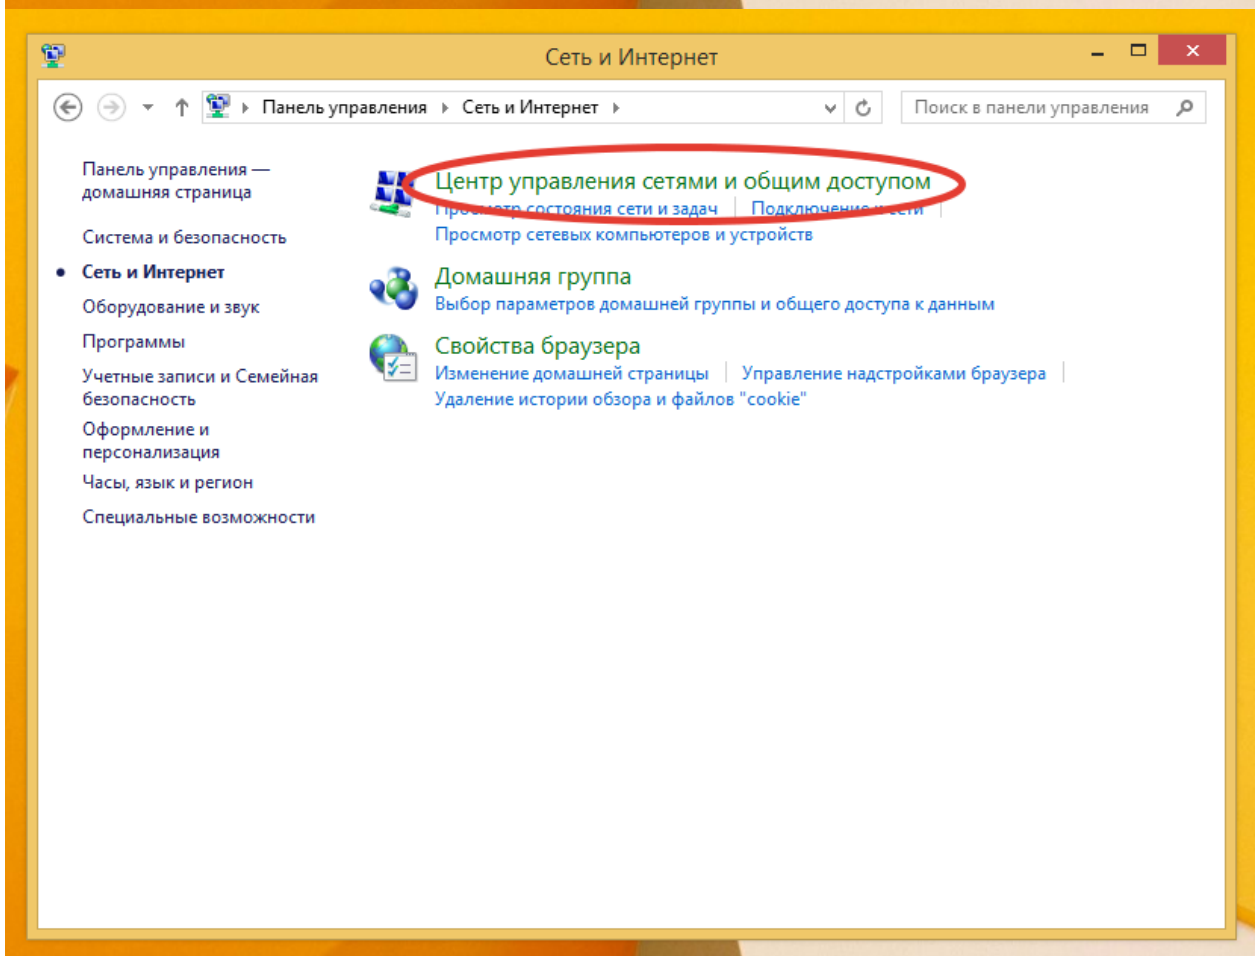

Windows 8.1

Windows 8.1

Windows 8.1

Windows 8.1

Пуск

3 вариант. Нажать кнопку пуск (на экране или на клавиатуре). И начать набирать слово "Панель" или "Общим"

Поиск

Везде ▾

панель управления 🔍

- Панель управления
- Панель математического ввода
- Параметры мыши и сенсорной панели
- Настройка отображения приложений Магазина Windo...

пане

панель управления

панель управления nvidia

панель управления java

панель управления windows 8

панель управления wind 10

панели для ванной

панели для стен

16:15
31.03.2017

Windows 8.1 Start screen with search results for 'панель управления'. The search results list 'Панель управления' as the top result. A white arrow points from a text box to this result. The taskbar at the bottom shows icons for Internet Explorer, File Explorer, Mail, and the Start button. System tray icons include network, volume, and language (RUS). The date and time are 31.03.2017 and 16:15.