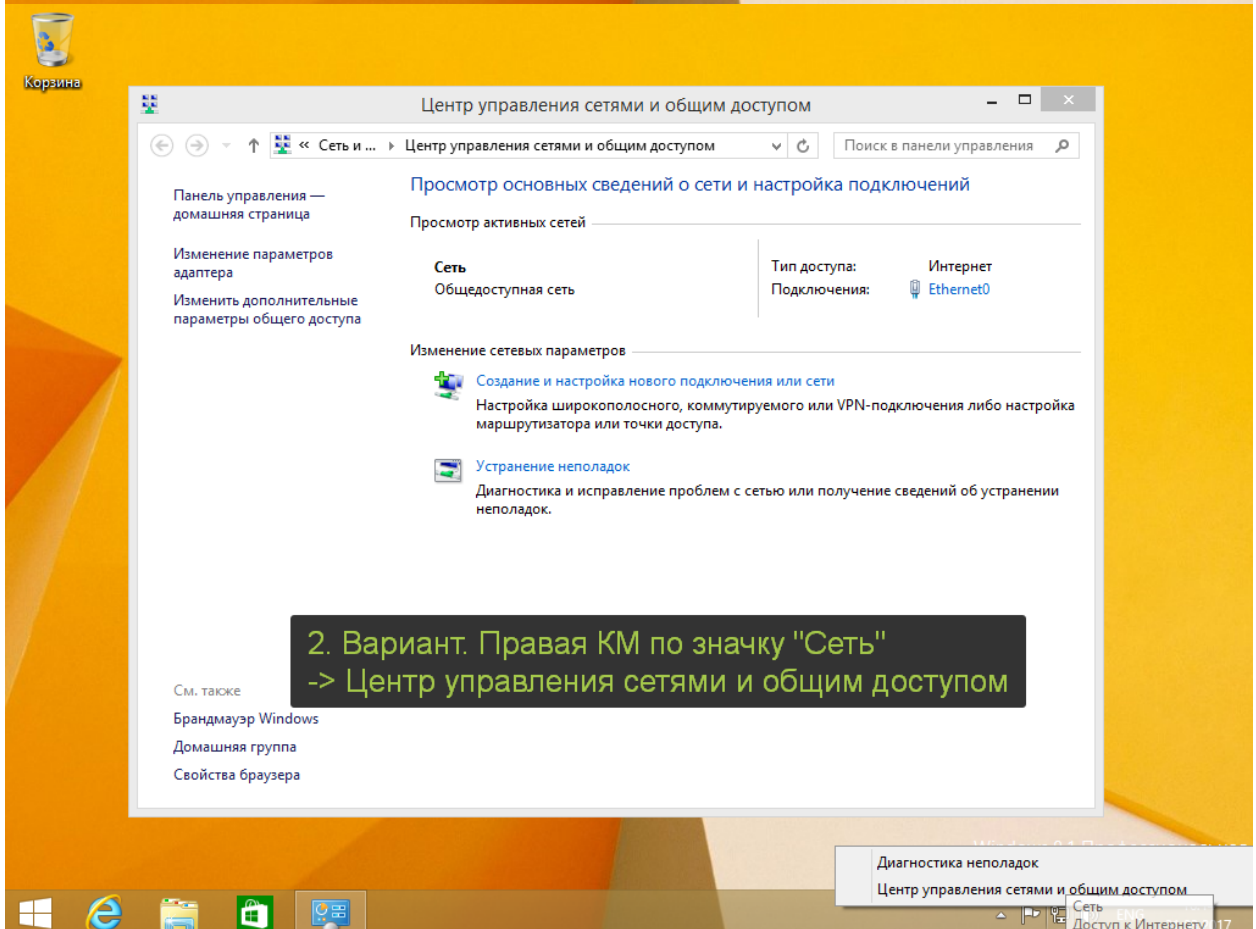

Windows 8.1

Windows 8.1

Windows 8.1

Windows 8.1

Пуск

3 вариант. Нажать кнопку пуск (на экране или на клавиатуре). И начать набирать слово "Панель" или "Общим"

Поиск

Везде ▾

панель управления 🔍

- Панель управления
- Панель математического ввода
- Параметры мыши и сенсорной панели
- Настройка отображения приложений Магазина Windo...

пане

панель управления

панель управления nvidia

панель управления java

панель управления windows 8

панель управления wind 10

панели для ванной

панели для стен

16:15
31.03.2017

Windows 8.1 Start screen with search results for 'панель управления'. The search results list 'Панель управления' as the top result. A white arrow points from a text box to this result. The taskbar at the bottom shows icons for Internet Explorer, File Explorer, Mail, and the Start button. System tray icons include network, volume, and language (RUS). The date and time are 31.03.2017 and 16:15.