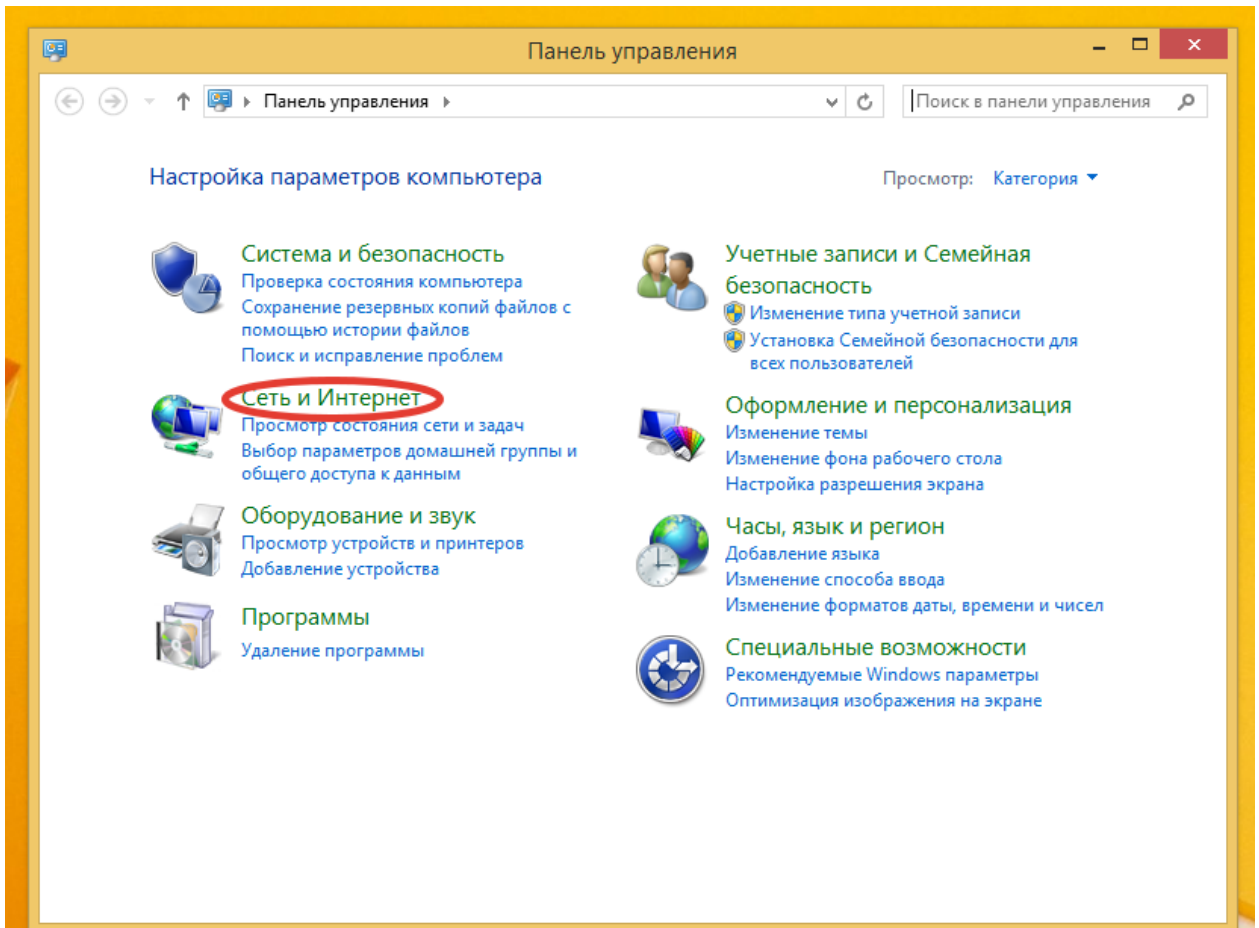

Windows 8.1

Windows 8.1

Windows 8.1

Windows 8.1

Пуск

3 вариант. Нажать кнопку пуск (на экране или на клавиатуре). И начать набирать слово "Панель" или "Общим"

Поиск

Везде ▾

панель управления 🔍

- Панель управления
- Панель математического ввода
- Параметры мыши и сенсорной панели
- Настройка отображения приложений Магазина Windo...

пане

панель управления

панель управления nvidia

панель управления java

панель управления windows 8

панель управления wind 10

панели для ванной

панели для стен

16:15
31.03.2017

Windows 8.1 Start screen with search results for 'панель управления'. The search results list 'Панель управления' as the top result. A white arrow points from a text box to this result. The taskbar at the bottom shows icons for Internet Explorer, File Explorer, Mail, and the Start button. System tray icons include network, volume, and language (RUS). The date and time are 31.03.2017 and 16:15.