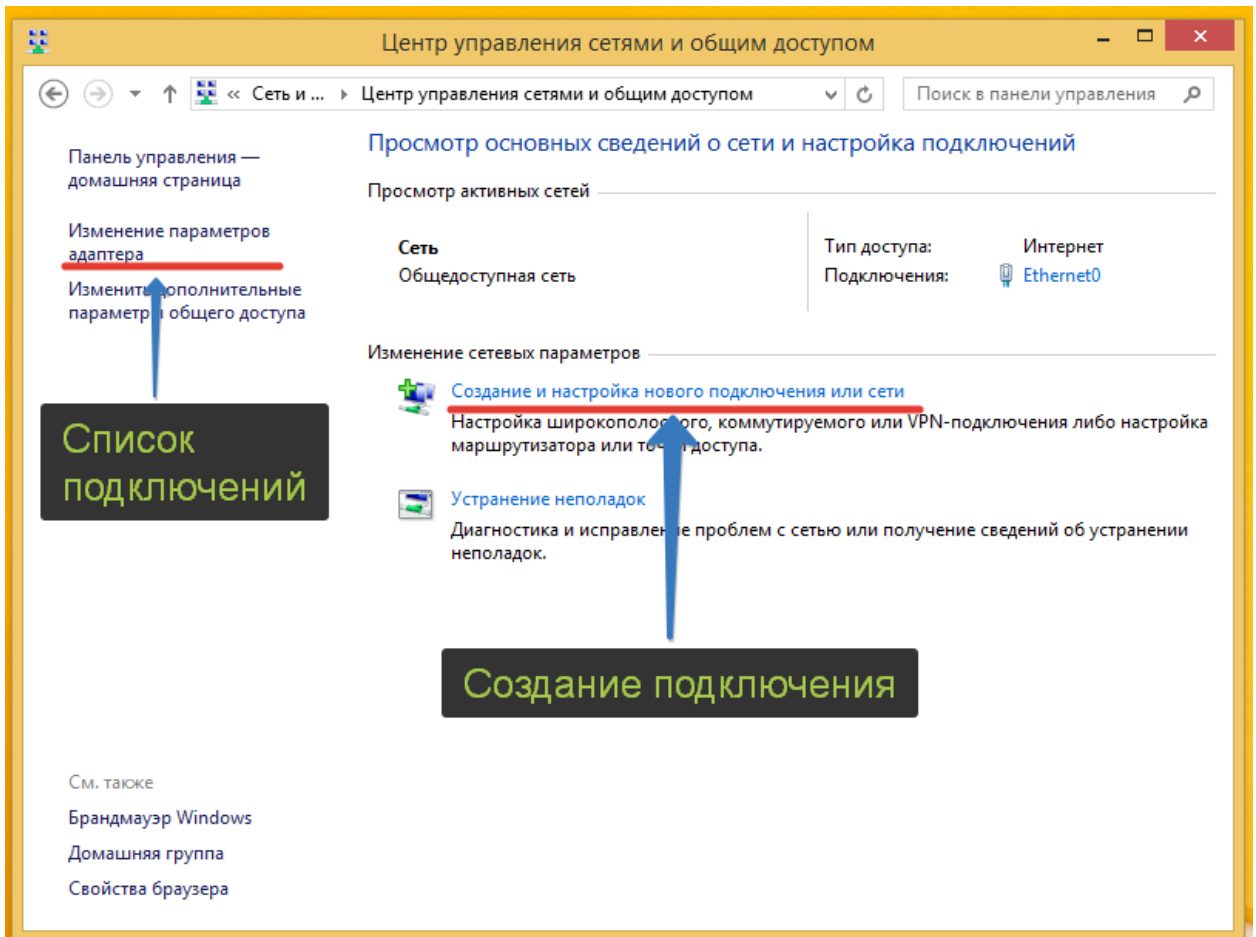

Windows 8.1

Windows 8.1

Windows 8.1

Windows 8.1

Пуск

3 вариант. Нажать кнопку пуск (на экране или на клавиатуре). И начать набирать слово "Панель" или "Общим"

Поиск

Везде ▾

панель управления 🔍

- Панель управления
- Панель математического ввода
- Параметры мыши и сенсорной панели
- Настройка отображения приложений Магазина Windo...

пане

панель управления

панель управления nvidia

панель управления java

панель управления windows 8

панель управления wind 10

панели для ванной

панели для стен

16:15
31.03.2017

Windows 8.1 Start screen with search results for 'панель управления'. The search results list 'Панель управления' as the top result. A white arrow points from a text box to this result. The taskbar at the bottom shows icons for Internet Explorer, File Explorer, Mail, and the Start button. System tray icons include network, volume, and language (RUS). The date and time are 31.03.2017 and 16:15.