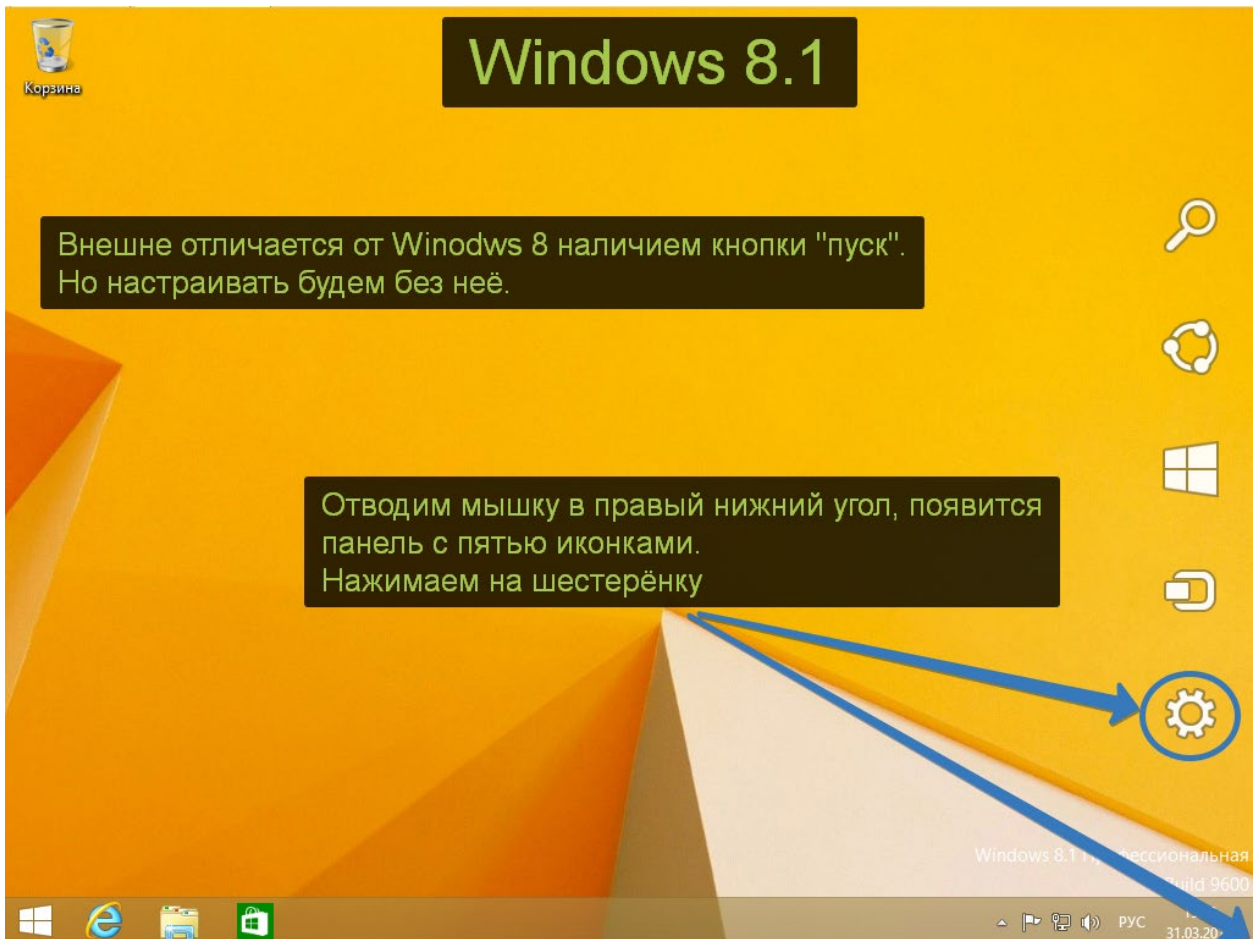

Windows 8.1

Windows 8.1

Windows 8.1

Windows 8.1

Пуск

3 вариант. Нажать кнопку пуск (на экране или на клавиатуре). И начать набирать слово "Панель" или "Общим"

Поиск

Везде ▾

панель управления 🔍

- Панель управления
- Панель математического ввода
- Параметры мыши и сенсорной панели
- Настройка отображения приложений Магазина Windo...

пане

панель управления

панель управления nvidia

панель управления java

панель управления windows 8

панель управления wind 10

панели для ванной

панели для стен

16:15
31.03.2017

Windows 8.1 Start screen with search results for 'панель управления'. The search results list 'Панель управления' as the top result. A white arrow points from a text box to this result. The taskbar at the bottom shows icons for Internet Explorer, File Explorer, Mail, and the Start button. System tray icons include network, volume, and language (RUS). The date and time are 31.03.2017 and 16:15.