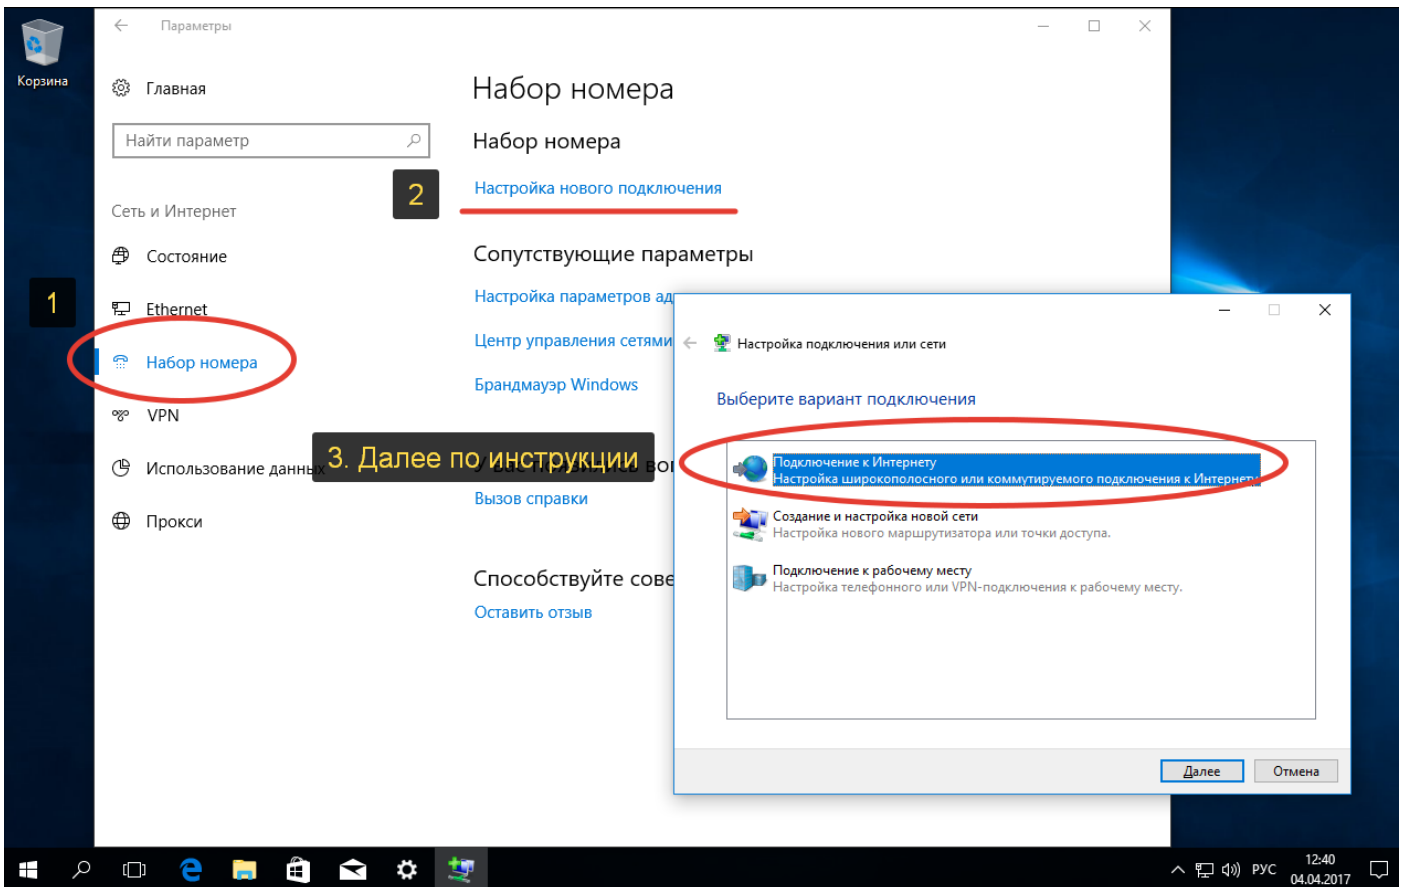

Windows 10 (апдейт 1703)