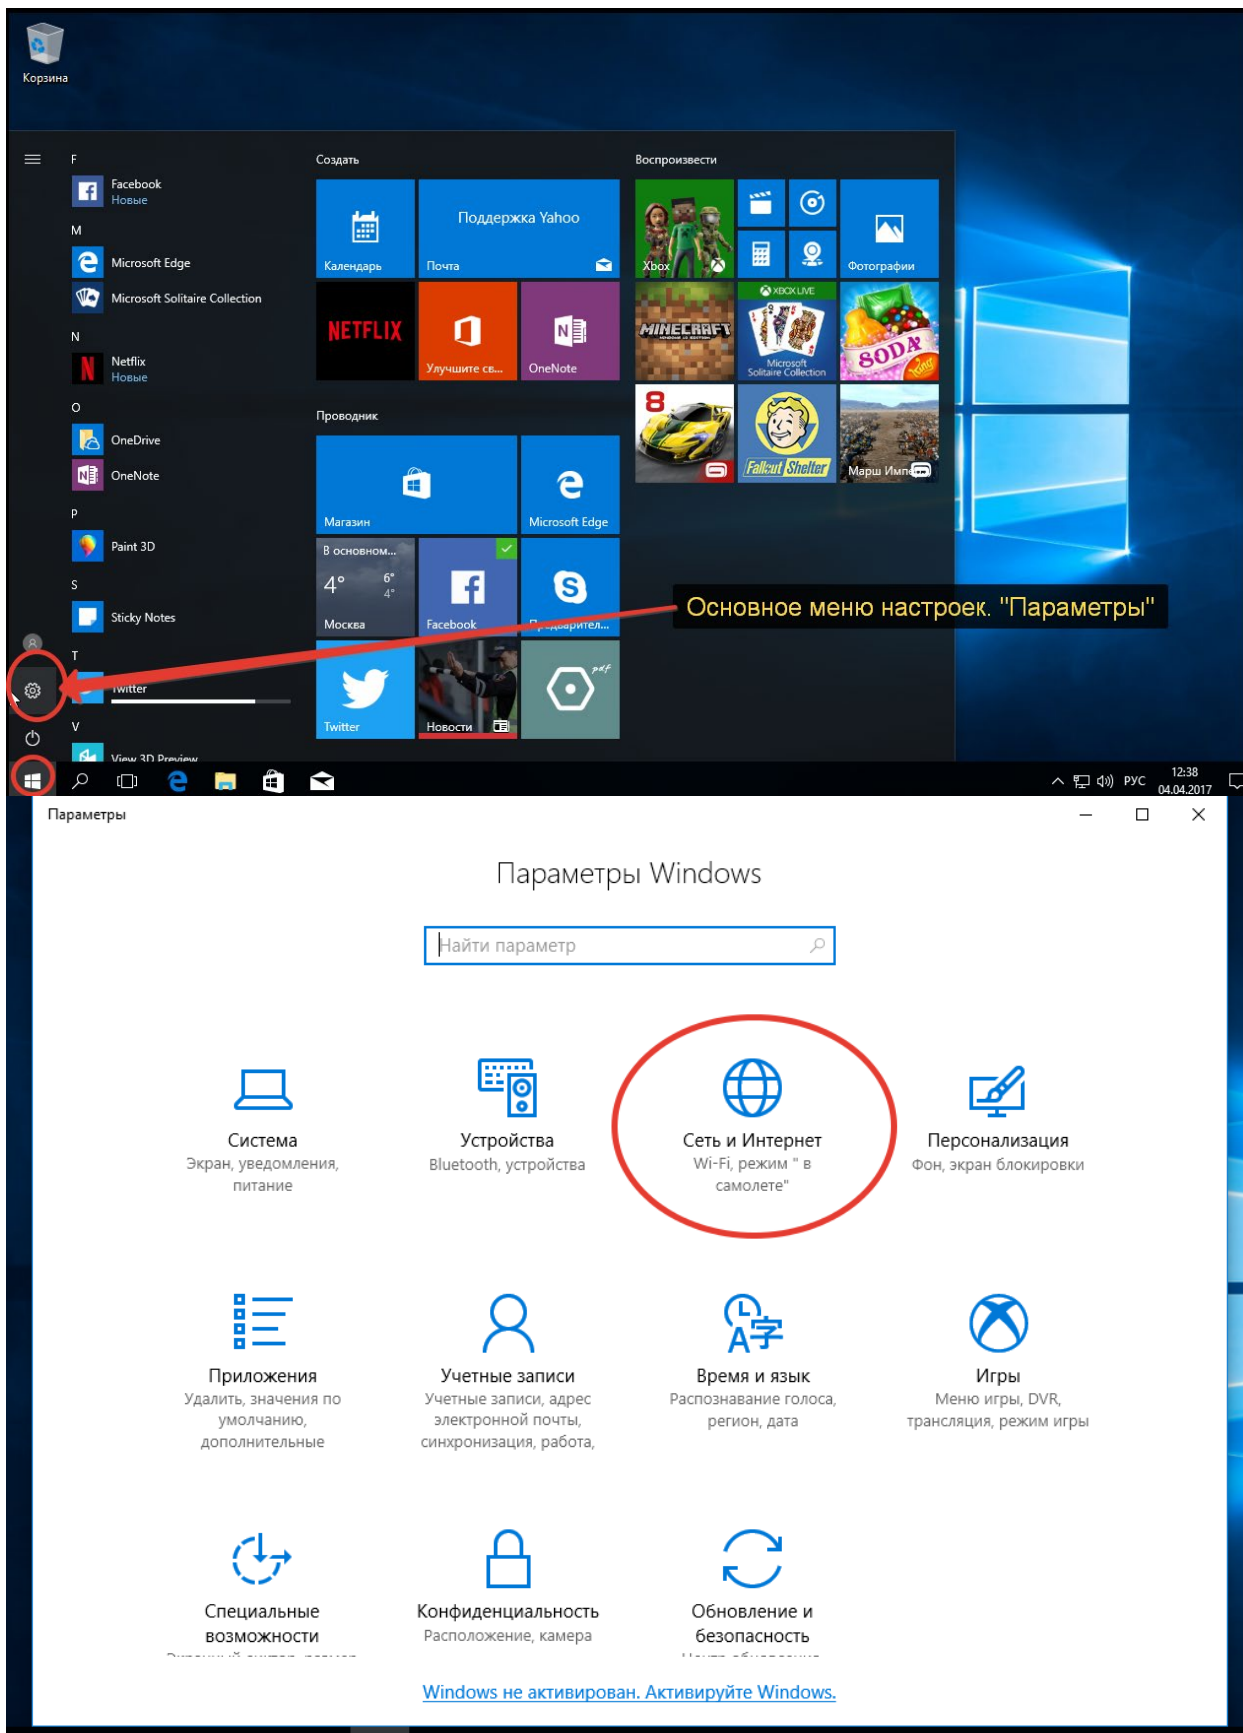

## Windows 10 (апдейт 1703)

Windows 10 Creators Update, build 15063. 1703. Апдейт от 11 апреля 2017 года с новыми улучшениями интерфейса Metro, через который теперь настраивается почти всё.

# Windows 10 (апдейт 1703)