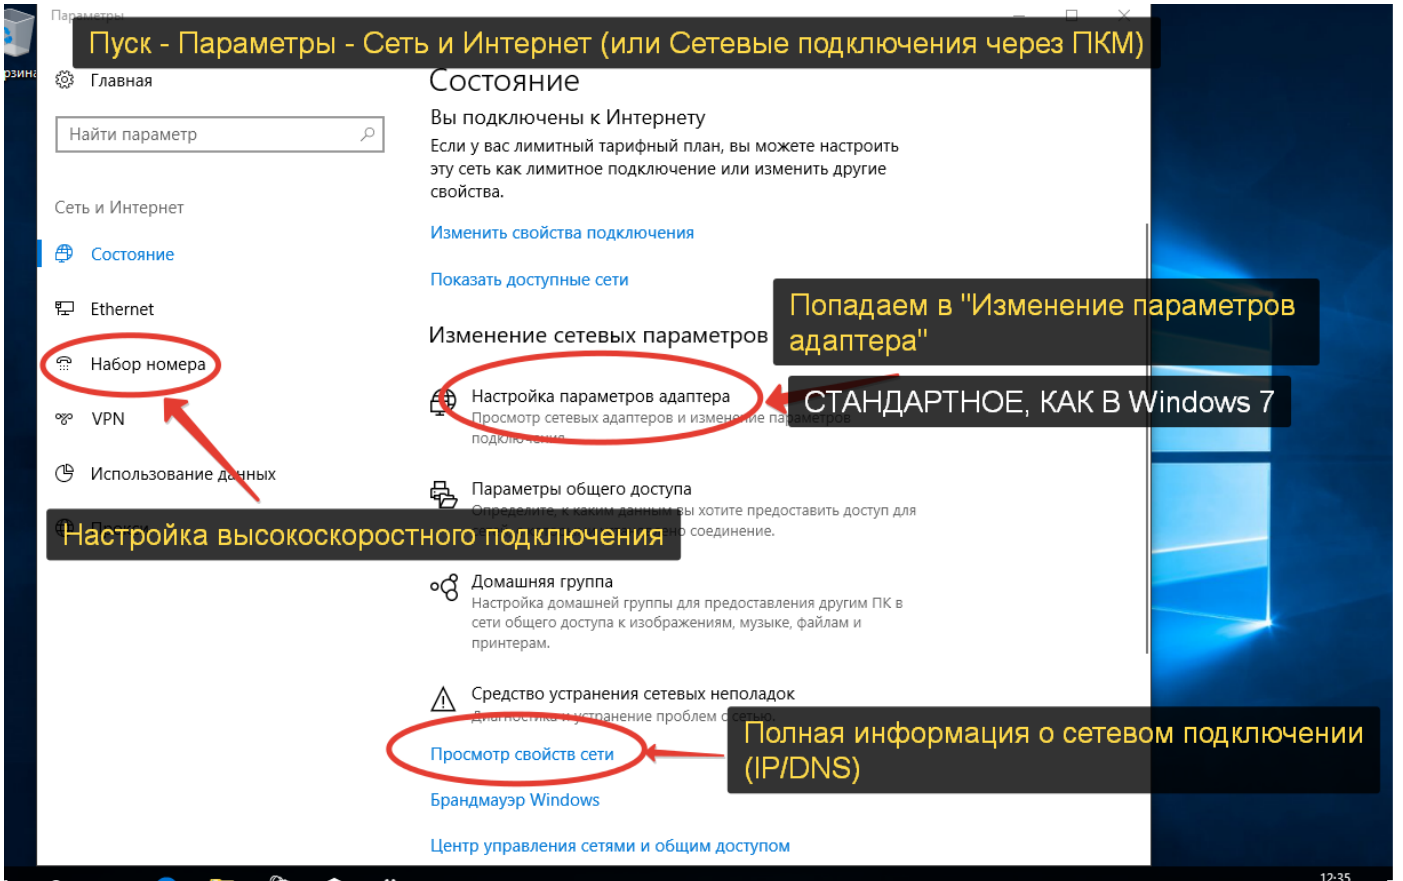

Windows 10 (апдейт 1703)