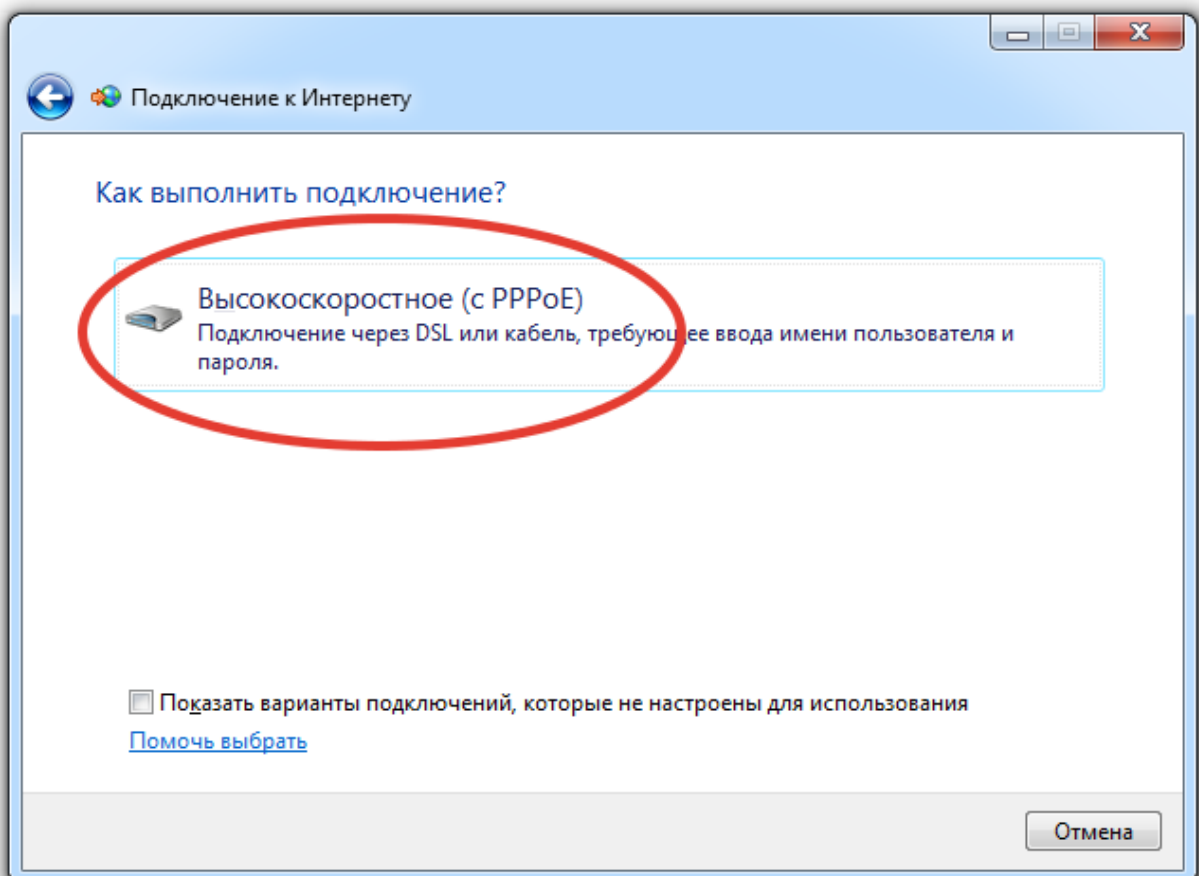

Создание подключения Windows 7-8-10

Создание подключения Windows 7-8-10

Создание подключения Windows 7-8-10

Подключение к Интернету

Введите информацию, полученную от поставщика услуг Интернета

Имя пользователя: [Имя от поставщика услуг]