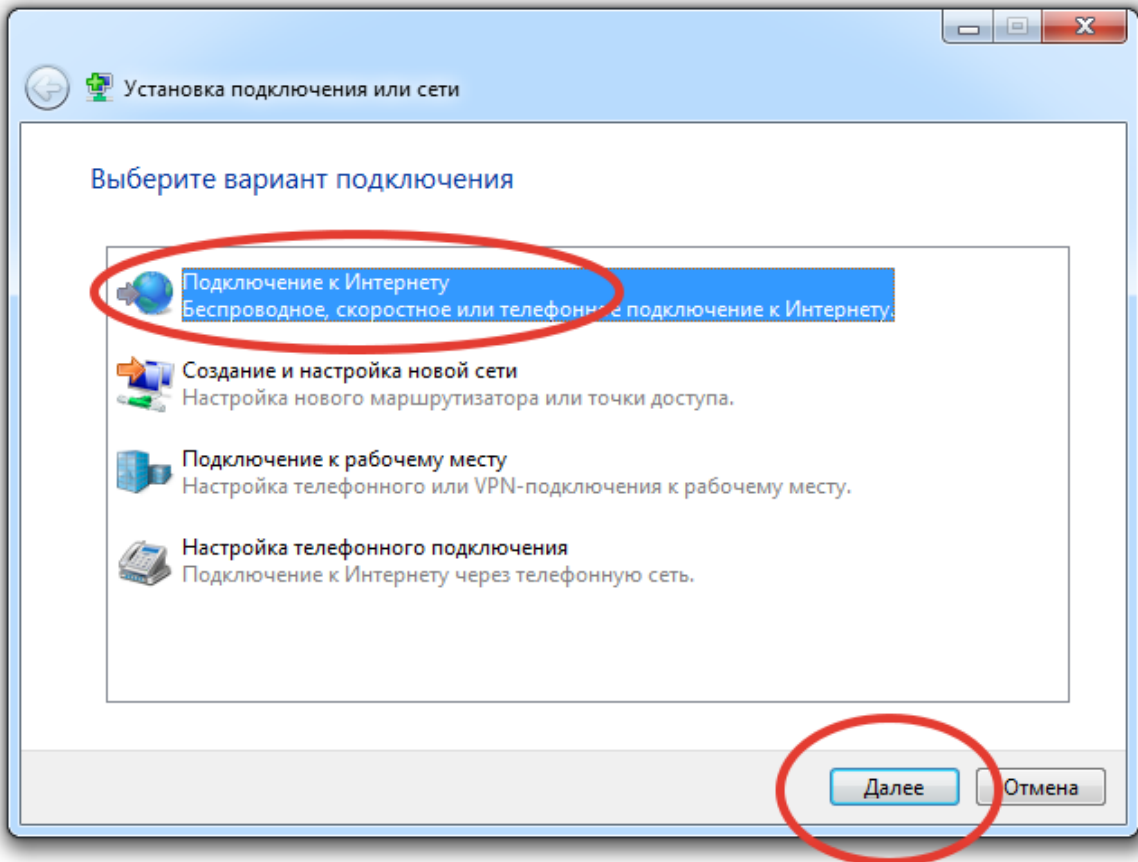

Создание подключения Windows 7-8-10

Создание подключения Windows 7-8-10

Создание подключения Windows 7-8-10

Подключение к Интернету

Введите информацию, полученную от поставщика услуг Интернета

Имя пользователя: [Имя от поставщика услуг]

Пароль: [Пароль от поставщика услуг]

Отображать вводимые знаки

Запомнить этот пароль

Имя подключения: Высокоскоростное подключение 2

Разрешить использовать это подключение другим пользователям

Этот параметр позволяет любому пользователю, имеющему доступ к этому компьютеру, использовать это подключение.