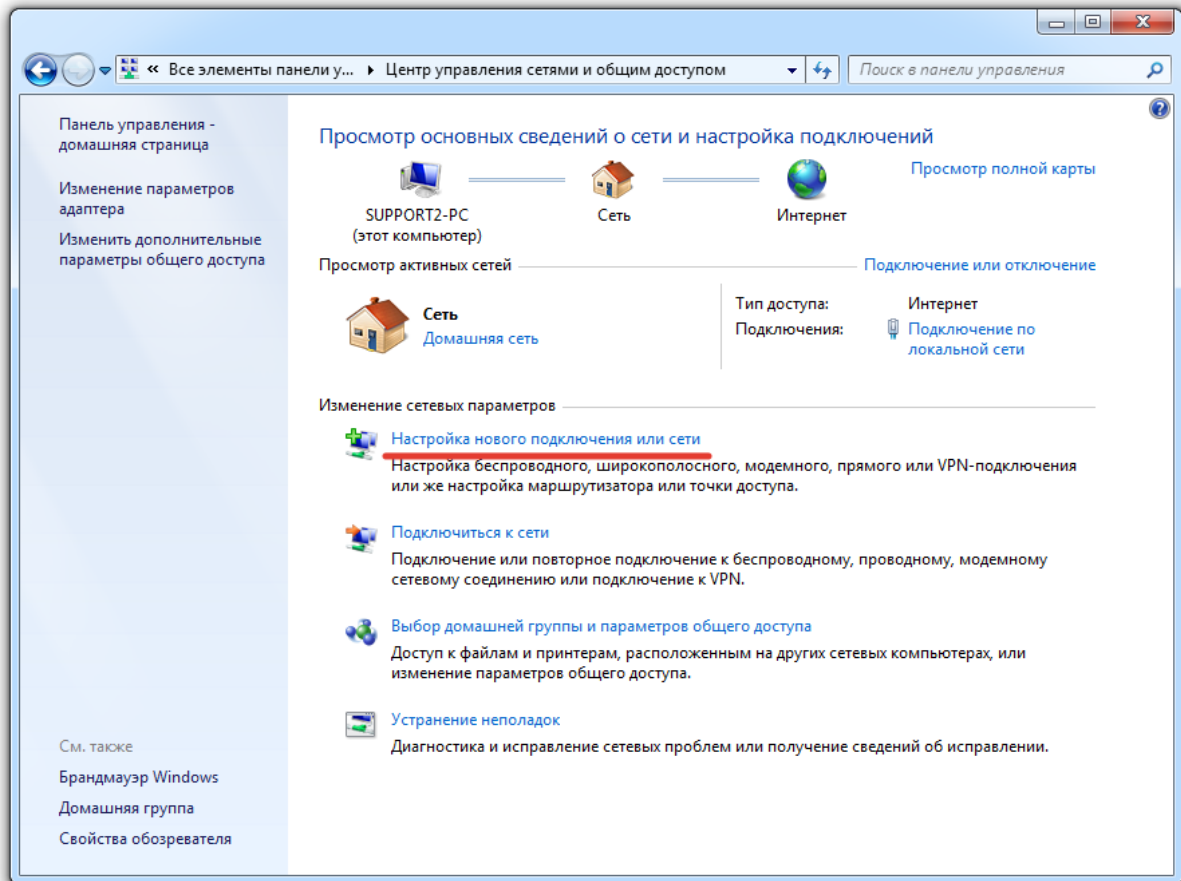

Создание подключения Windows 7-8-10

Создание подключения Windows 7-8-10

Создание подключения Windows 7-8-10

Подключение к Интернету

Введите информацию, полученную от поставщика услуг Интернета

Имя пользователя: [Имя от поставщика услуг]

Пароль: [Пароль от поставщика услуг]

Отображать вводимые знаки

Запомнить этот пароль

Имя подключения: Высокоскоростное подключение 2

Разрешить использовать это подключение другим пользователям

Этот параметр позволяет любому пользователю, имеющему доступ к этому компьютеру, использовать это подключение.