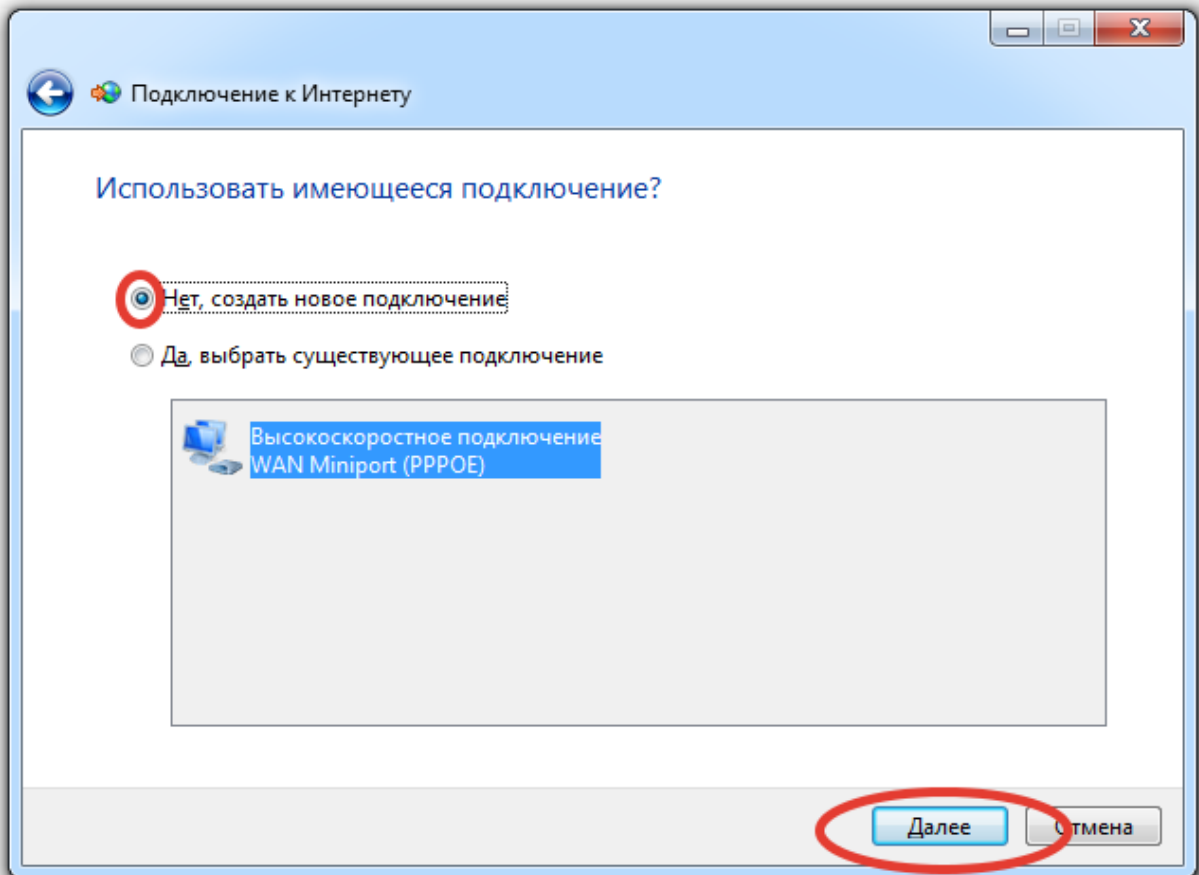

Создание подключения Windows 7-8-10

Создание подключения Windows 7-8-10

Создание подключения Windows 7-8-10

Подключение к Интернету

Введите информацию, полученную от поставщика услуг Интернета

Имя пользователя: [Имя от поставщика услуг]

Пароль: [Пароль от поставщика услуг]

Отображать вводимые знаки

Запомнить этот пароль

Имя подключения: Высокоскоростное подключение 2

Разрешить использовать это подключение другим пользователям

Этот параметр позволяет любому пользователю, имеющему доступ к этому компьютеру, использовать это подключение.